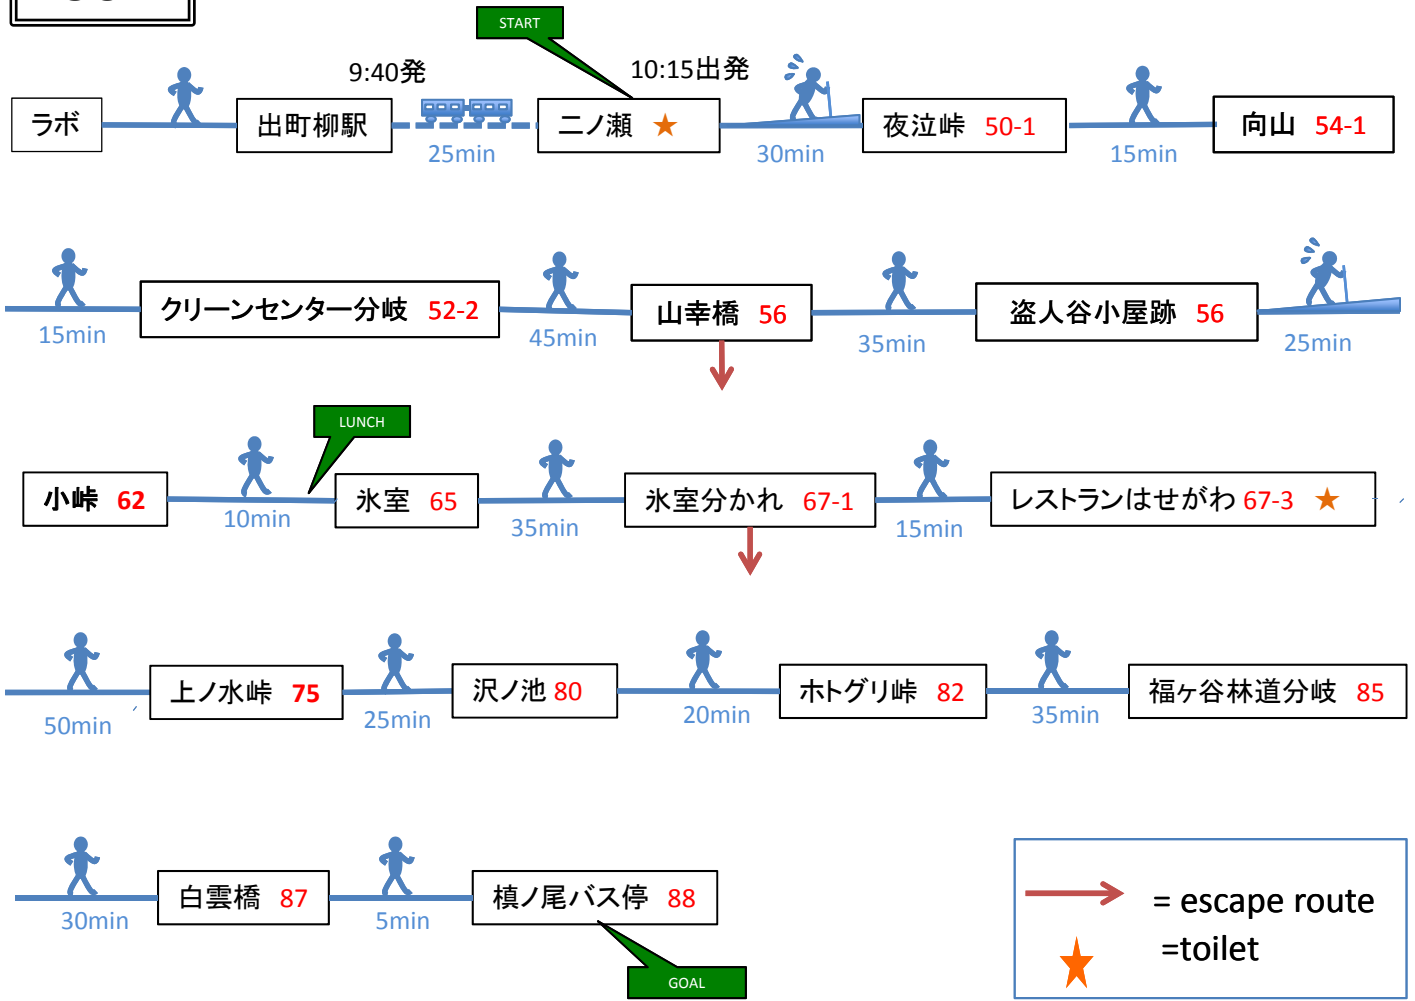

第6回 原田グループトレッキング

DATE

2015 JUNE ** 9:00~ (雨天順延)

ROUTE

槇ノ尾発のバス 15:14 15:44 15:59 16:10 16:44 17:10 17:44 18:10 18:44 19:10 19:34 20:10

START

GOAL