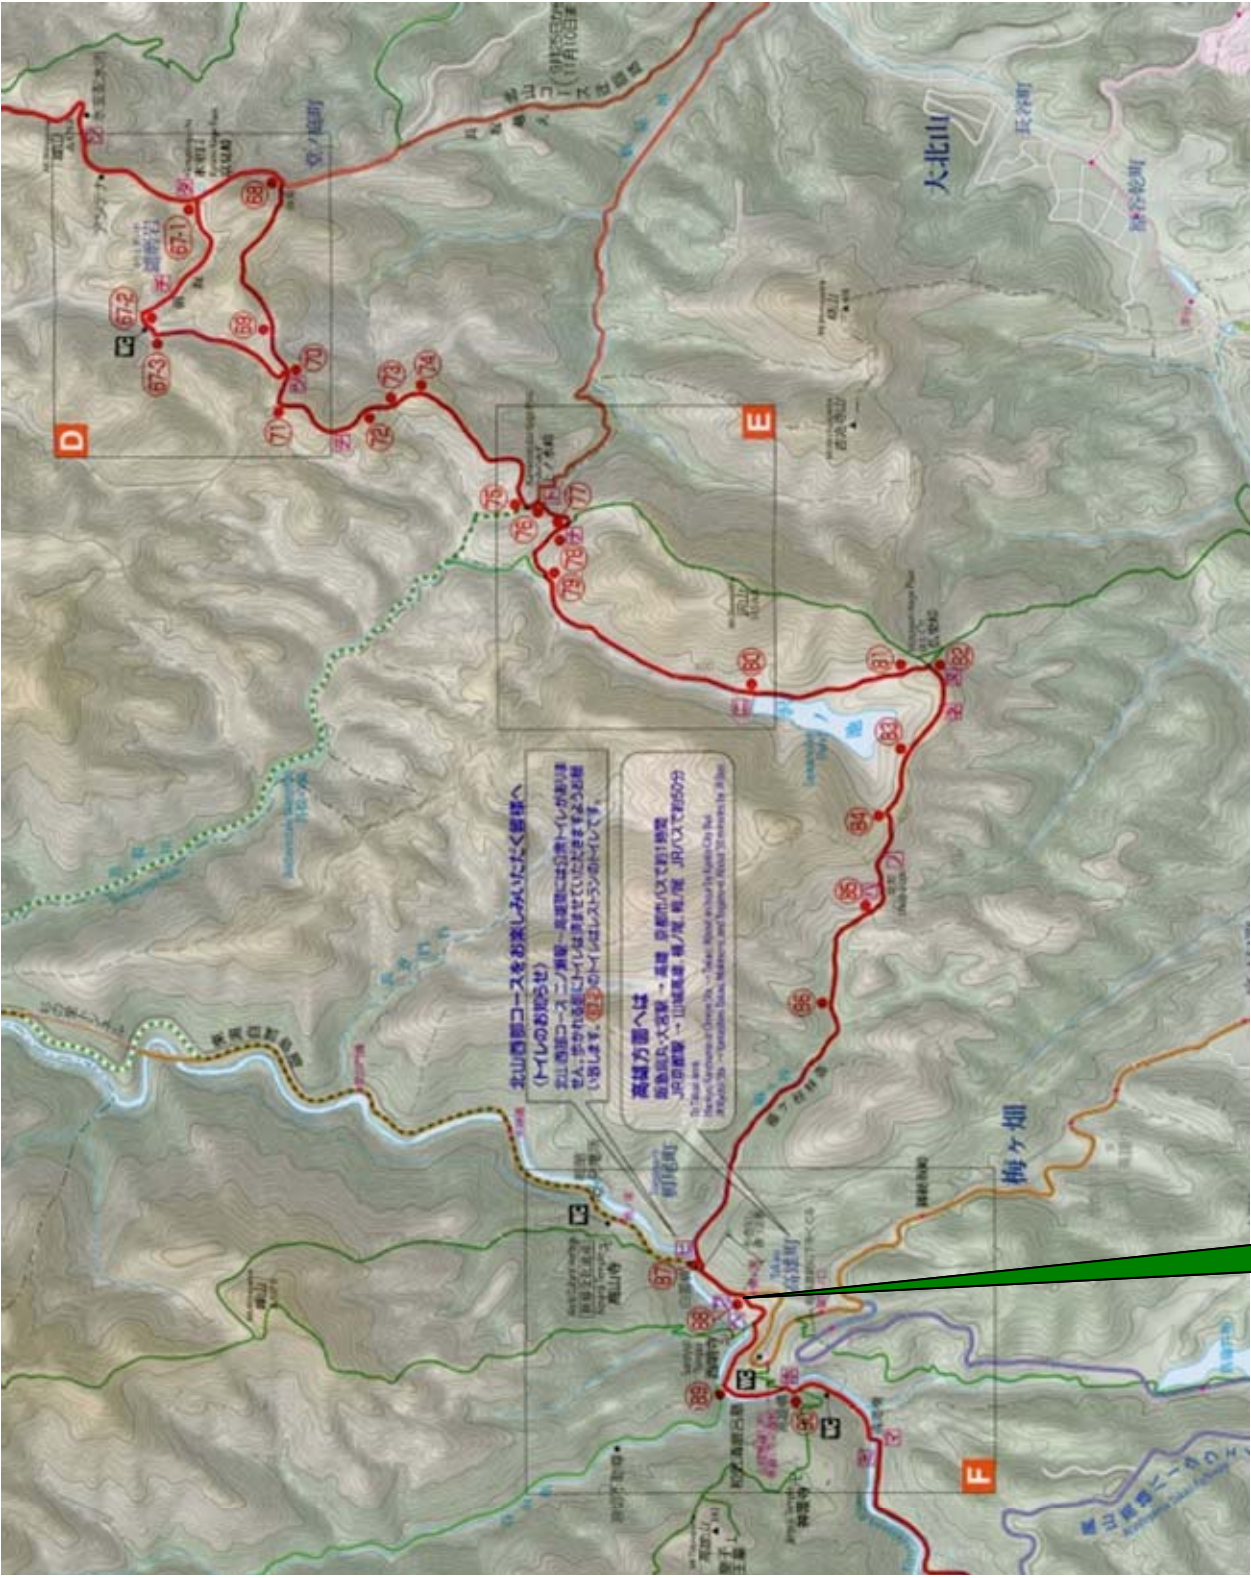

第6回 原田グループトレッキング

DATE

2015 JUNE ** 9:00~ (雨天順延)

ROUTE

槇ノ尾発のバス 15:14 15:44 15:59 16:10 16:44 17:10 17:44 18:10 18:44 19:10 19:34 20:10

START

GOAL