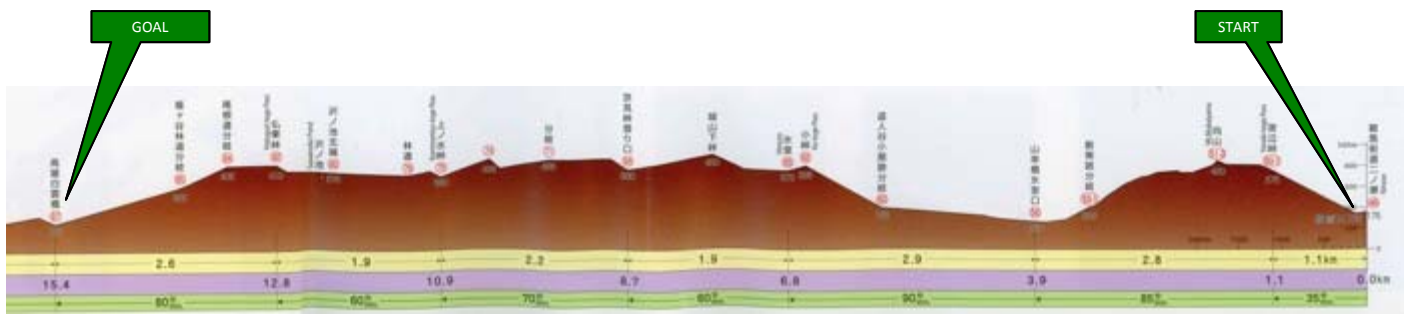

第6回 原田グループトレッキング

DATE

2015 JUNE ** 9:00~ (雨天順延)

ROUTE

槇ノ尾発のバス 15:14 15:44 15:59 16:10 16:44 17:10 17:44 18:10 18:44 19:10 19:34 20:10

START

GOAL